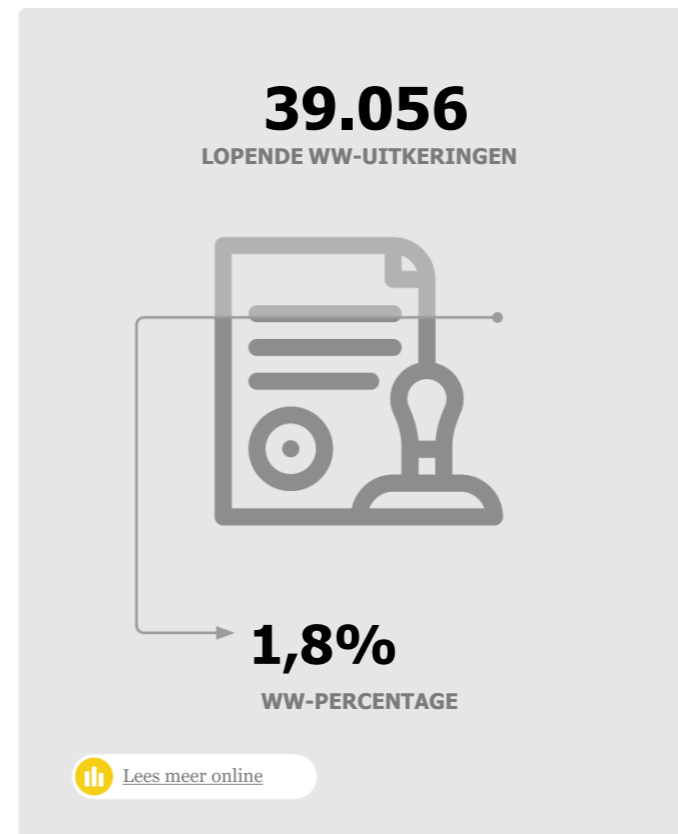

KERNCIJFERS EN BELANGRIJKE TRENDS EN ONTWIKKELINGEN MEI 2026

Het kunnen beschikken over goede en actuele informatie is een absolute voorwaarde om effectief te reageren op bewegingen in de arbeidsmarkt. In deze infographic geven we voor de provincie Zuid-Holland een samenvatting van de belangrijkste cijfers en trends in het afgelopen kwartaal.

ARBEIDSDEELNAME

ARBEIDSMARKTSPANNING

VACATURES

WW-UITKERINGEN

GEREGISTREERDE WERKZOEKENDEN

ECONOMIE

PROGNOSES CPB