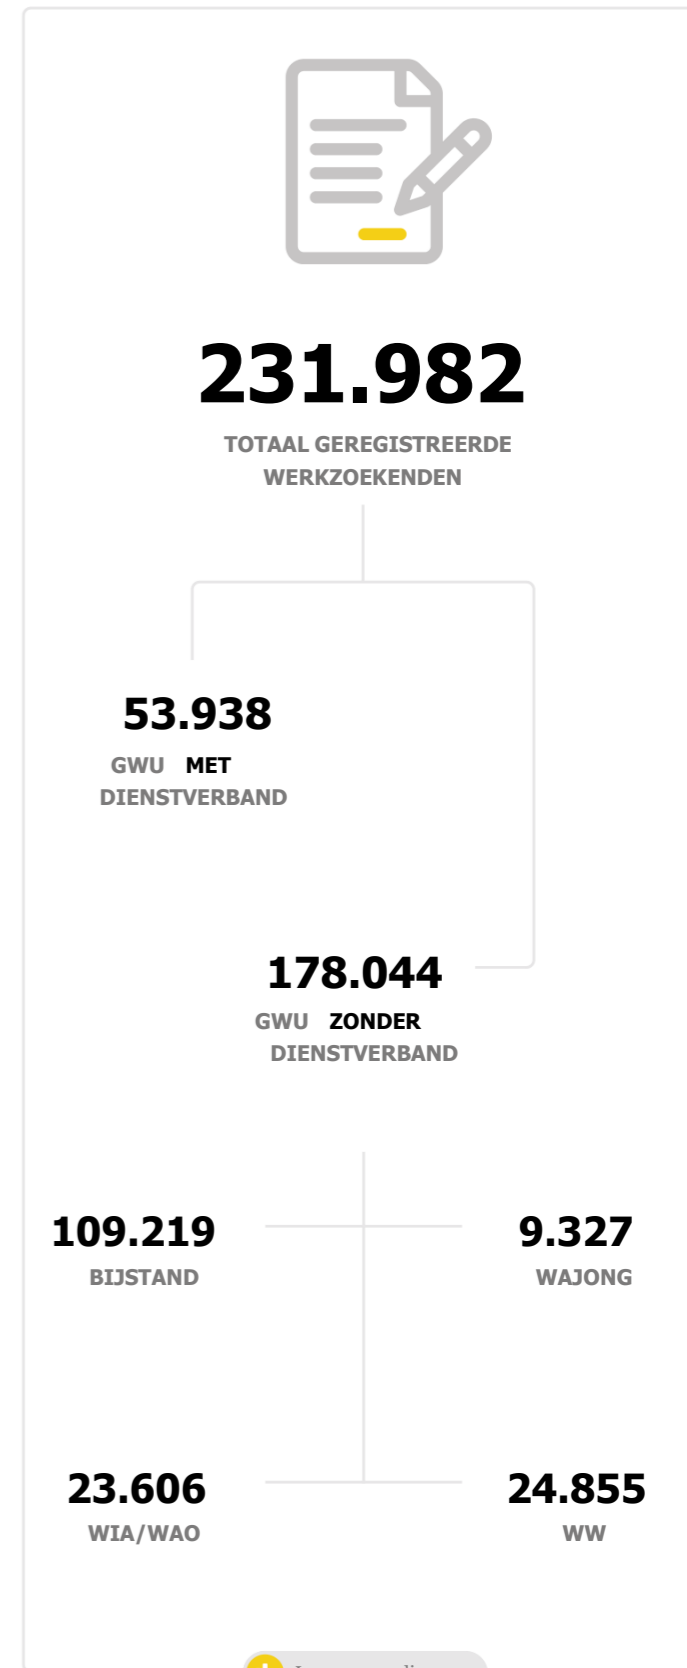

KERNCIJFERS EN BELANGRIJKE TRENDS EN ONTWIKKELINGEN MEI 2026

Het kunnen beschikken over goede en actuele informatie is een absolute voorwaarde om effectief te reageren op bewegingen in de arbeidsmarkt. In deze infographic geven we voor de provincie Zuid-Holland een samenvatting van de belangrijkste cijfers en trends in het afgelopen kwartaal.

ARBEIDSDEELNAME

ARBEIDSMARKTSPANNING

VACATURES

WW-UITKERINGEN

GEREGISTREERDE WERKZOEKENDEN

ECONOMIE

PROGNOSES CPB