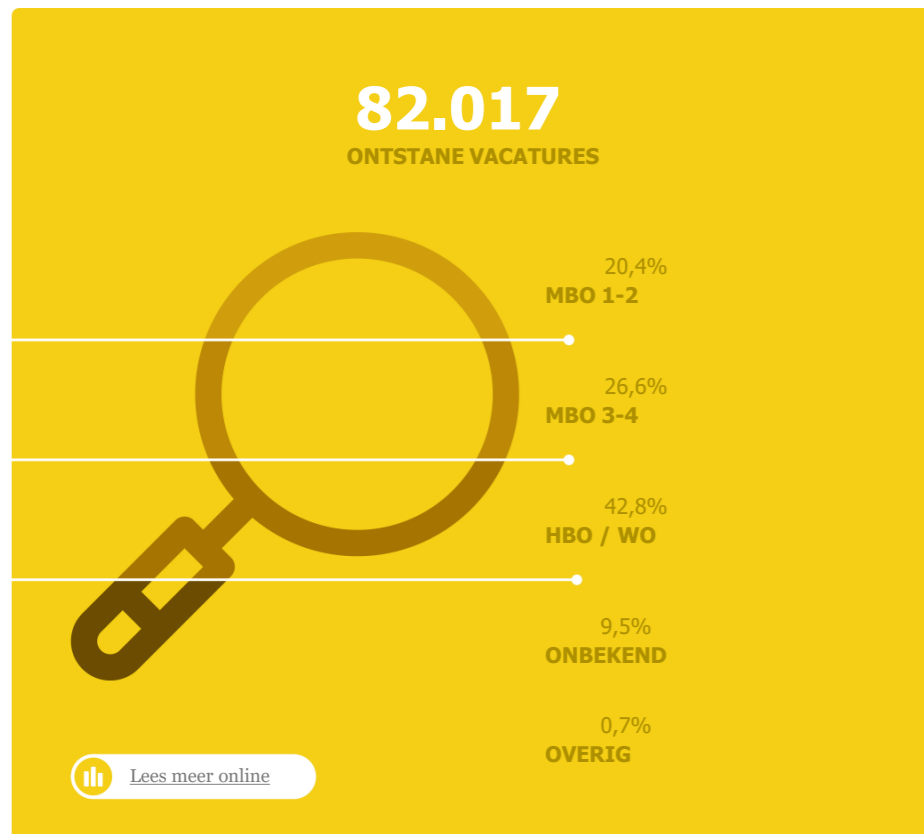

VACATURES

WW-UITKERINGEN

GEREGISTREERDE WERKZOEKENDEN

ECONOMIE

PROGNOSES CPB