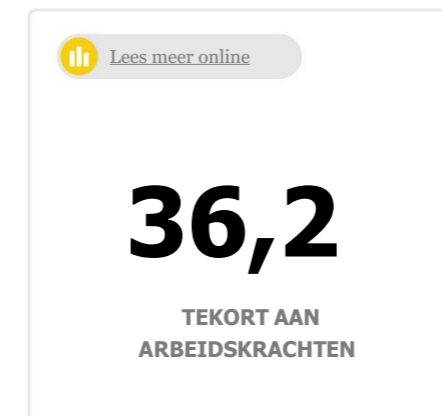

ARBEIDSMARKTSPANNING